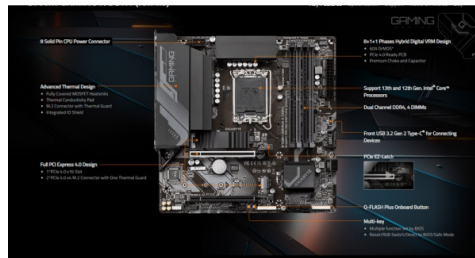

GIGABYTE B760M GAMING X DDR4 rev. 1.x matična ploča

Šifra: 23598
 Kategorija proizvoda: MATIČNE PLOČE
 Proizvođač: GIGABYTE

Cena: 16.765,00 rsd.

Broj kanala:	8 (7.1)	Audio
Model:	Realtek High Definition, Podrška za SPDIF izlaz	
Napomena:		
Fizičke karakteristike	Format: microATX Dimenzije: 244mm x 244mm Memorijski slotovi: 4x DDR4	
Memorija	Podržane memorije: 3.300Mhz (O.C.), 3.333Mhz (O.C.), 3.400Mhz (O.C.), 3.466Mhz (O.C.), 3.600Mhz (O.C.), 3.733Mhz (O.C.), 3.800Mhz (O.C.), 3.866Mhz (O.C.), 3.933Mhz (O.C.), 4.000Mhz (O.C.), 4.133Mhz (O.C.), 4.266Mhz (O.C.), 4.400Mhz (O.C.), 4.500Mhz (O.C.), 4.600Mhz (O.C.), 4.700Mhz (O.C.), 4.800Mhz (O.C.), 4.933Mhz (O.C.), 5.133Mhz (O.C.), 5.333Mhz (O.C.), 3.200MTs, 3.000MTs, 2.933MTs, 2.666MTs, 2.400MTs, 2.133MTs, 5.000Mhz	
Mreža	Žična mreža (LAN): 1x Realtek 2.5Gb Ethernet Procesorsko ležište (socket): Intel 1700 Čipset: Intel B760	
Osnovne karakteristike	Grafika: Upotreba grafike iz procesora	
Ostale karakteristike	Podržane tehnologije: Q-Flash Plus, Smart Fan 6 DisplayPort priključci: 1x DisplayPort HDMI priključci: 1x HDMI 2.0	
Priključci na zadnjem panelu	Ukupno USB priključaka: 8	
Reklamacioni period	Reklamacioni period: 36 meseci SATA priključci (ukupno): 4	
Skladišni interfejs	SATA priključci: 4x SATA 6GBs Ostali skladišni interfejs: 1x M.2 Socket 3 (SSD)	
Slotovi		

PCI Express x16 slot:

1x PCI Express 3.0 (x4 mode), 1x
PCI Express 4.0 (x16 mode)