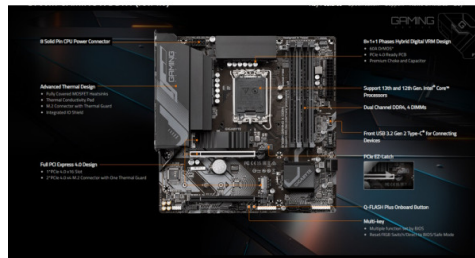

## GIGABYTE B760M GAMING X DDR4 rev. 1.x matična ploča

Šifra: 23598  
 Kategorija proizvoda: MATIČNE PLOČE  
 Proizvođač: GIGABYTE

**Cena: 13.765,00 rsd.**

Audio

Broj kanala:	8 (7.1)	
Model:	Realtek	
Napomena:	High Definition, Podrška za SPDIF izlaz	
Fizičke karakteristike	Format:	microATX
	Dimenzije:	3.300Mhz (O.C.), 3.333Mhz (O.C.), 3.400Mhz (O.C.), 3.466Mhz (O.C.), 3.600Mhz (O.C.), 3.666Mhz (O.C.), 3.800Mhz (O.C.), 3.866Mhz (O.C.), 4.000Mhz (O.C.), 4.133Mhz (O.C.), 4.266Mhz (O.C.), 4.400Mhz (O.C.), 4.500Mhz (O.C.), 4.600Mhz (O.C.), 4.700Mhz (O.C.), 4.800Mhz (O.C.), 4.933Mhz (O.C.), 5.133Mhz (O.C.), 5.333Mhz (O.C.), 3.200MTs, 3.000MTs, 2.933MTs, 2.666MTs, 2.400MTs, 2.133MTs, 5.000Mhz
	Memorijski slotovi:	4x DDR4
	Podržane memorije:	
Memorija		
Mreža	Žična mreža (LAN):	1x Realtek 2.5Gb Ethernet
	Procesorsko ležište (socket):	Intel 1700
	Čipset:	Intel B760
Osnovne karakteristike	Grafika:	Upotreba grafike iz procesora
Ostale karakteristike	Podržane tehnologije:	Q-Flash Plus, Smart Fan 6
	DisplayPort priključci:	1x DisplayPort
	HDMI priključci:	1x HDMI 2.0
Priključci na zadnjem panelu	Ukupno USB priključaka:	8
Reklamacioni period	Reklamacioni period:	36 meseci
	SATA priključci (ukupno):	4
	SATA priključci:	4x SATA 6GBs
Skladišni interfejs	Ostali skladišni interfejs:	1x M.2 Socket 3 (SSD)
Slotovi		

PCI Express x16 slot:

1x PCI Express 3.0 (x4 mode), 1x  
PCI Express 4.0 (x16 mode)