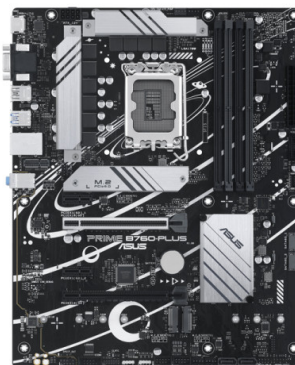

ASUS PRIME B760-PLUS matična ploča

Šifra: 23614
 Kategorija proizvoda: MATIČNE PLOČE
 Proizvođač: Asus

Cena: 17.939,00 rsd.

Audio

| | | |
|------------------------------|--|---|
| Broj kanala: | 8 (7.1) High Definition, Jack-detection, Multi-streaming, Front Panel Jack- retasking | |
| Napomena: | | |
| Fizičke karakteristike | Format: | ATX |
| | Dimenzije: | 305mm x 244mm |
| | Stanje: | Nekorišćeno |
| | Tip memorije: | DDR5 |
| Memorija | Memorijski slotovi: | 6.000MHz (O.C.), 5.800MHz (O.C.), 6.200MHz (O.C.), 4.800Mhz, 6.400MHz (O.C.), 5.200Mhz, 5.000Mhz, 5.600MHz, 5.400MHz, 6.600MHz (O.C.), 6.800MHz (O.C.), 7.000MHz (O.C.), 7.200MHz+ (O.C.) |
| | Podržane memorije: | |
| Mreža | Žična mreža (LAN): | 2.5GBase-T (Gigabit) |
| | Model: | Realtek |
| Osnovne karakteristike | Procesorsko ležište (socket): | Intel 1700 |
| | Čipset: | Intel B760 |
| Priključci na zadnjem panelu | DisplayPort priključci: | 1x DisplayPort |
| | HDMI priključci: | 1 |
| | VGA D-sub: | 1 |
| Reklamacioni period | Reklamacioni period: | 36 meseci |
| | SATA priključci (ukupno): | 4 |
| | SATA priključci: | SATA III 6Gbps |
| Skladišni interfejs | Ostali skladišni interfejs: | 3x M.2 |
| | PCI Express x16 slot: | 1x PCI Express 5.0 (x16 mode), 1x PCI Express 4.0 (x4 mode) |
| Slotovi | PCI Express x1 slot: | 2x PCI Express 3.0 |
| | Naponski priključci: | 1 x 24-pin ATX Power Connector, 1 x 8-pin ATX 12V power connector |
| | USB 3.2: | 1 (podrška za 2 USB 3.2 Gen 1 porta), 1 (podrška za 1 USB 3.2 Gen 1 Tip C porta) |
| | USB 2.0: | 2 (1 priključak, 1 USB 2.0 priključak) |