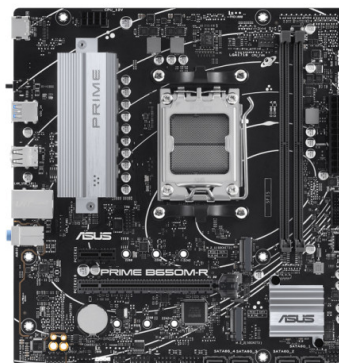

## ASUS PRIME B650M-R matična ploča

Šifra: 24509  
 Kategorija proizvoda: MATIČNE PLOČE  
 Proizvođač: Asus

**Cena: 12.114,00 rsd.**

Audio

Broj kanala:	8 (7.1)	
Model:	Realtek	
Fizičke karakteristike	Format:	microATX
	Dimenzije:	236mm x 221mm
	Tip memorije:	DDR5
Memorija	Memorijski slotovi:	2
	Podržane memorije:	5.200MTs, 7.200MTs+ (O.C.)
Mreža	Žična mreža (LAN):	2.5GBase-T (Gigabit)
	Model:	Realtek
Osnovne karakteristike	Procesorsko ležište (socket):	AMD AM5
	Čipset:	AMD B650
Priključci na zadnjem panelu	HDMI priključci:	1x HDMI
	Ukupno USB priključaka:	6
	USB 3.2 priključci:	2 (Tip A) Gen1
Reklamacioni period	Reklamacioni period:	36 meseci
	SATA priključci (ukupno):	4
	SATA priključci:	SATA III 6Gbps
Skladišni interfejs	Ostali skladišni interfejs:	2 x M.2
	PCI Express x16 slot:	1x PCI Express 4.0 (x16 mode), 1x PCI Express 4.0 (x8x4 mode)
Slotovi	PCI Express x1 slot:	1x PCI Express 4.0
	Naponski priključci:	1x 8 pin 12V Power Connector, 1 x 24 pin Main Power connector
Unutrašnji priključci	USB 3.2:	1 (podrška za 2 USB 3.2 Gen 1 porta), 1 (podrška za 1 USB 3.2 Gen 1 Tip C porta)
	USB 2.0:	2 (podrška za 4 USB 2.0 porta)