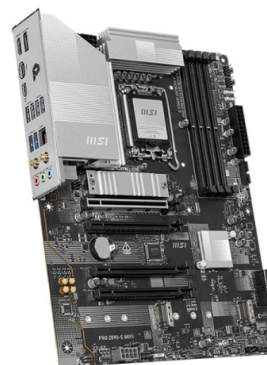

MSI PRO Z890-S WIFI matična ploča

Šifra: 36150
 Kategorija proizvoda: MATIČNE PLOČE
 Proizvođač: MSI

Cena: 34.262,00 rsd.

Audio

Broj kanala:	8 (7.1)	
Model:	Realtek ALC897 Codec Format:	
Fizičke karakteristike	Dimenzije:	ATX
	Pakovanje:	304.8mm x 243.84mm
		2x SATA kabl, 1x Wi-Fi antena
Memorija	Tip memorije:	DDR5
	Memorijski slotovi:	4
	Podržane memorije:	8.600MTs (O.C.)
Mreža	Žična mreža (LAN):	2.5GBase-T (Gigabit)
	Model:	Realtek RTL8125BG
	Wi-Fi:	Da
Osnovne karakteristike	Procesorsko ležište (socket):	Intel 1851
	Čipset:	Intel Z890
	Thunderbolt:	1x Thunderbolt 4
Priključci na zadnjem panelu	Broj DisplayPort priključaka:	1
	DisplayPort priključci:	1x DisplayPort 1.4
Reklamacioni period	Reklamacioni period:	24 meseca
	SATA priključci (ukupno):	4
	SATA priključci:	SATA III 6Gbps
Skladišni interfejs	Broj M.2 slotova:	3
		1x PCI Express 5.0 (x16 mode), 1x PCI Express 3.0 (x1 mode), 2x PCI Express 4.0 (x4 mode)
	PCI Express x16 slot:	
Slotovi	PCI slot:	4x 8 pin 12V Power Connector, 1 x 24 pin Main Power connector, 1x 8-pin PCIe power connector, 2x 8-pin +12V CPU Power connectors
	Naponski priključci:	
Unutrašnji priključci	USB-A:	2 x podrška za 1 USB 5Gbps port 1 x podrška za 1 USB 20Gbps port
	USB-C:	