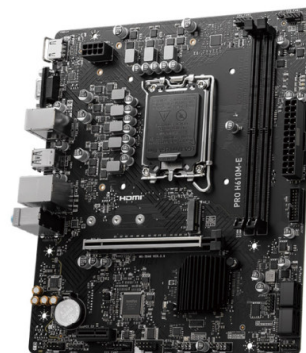

MSI PRO H610M-E matična ploča

Šifra: 39306
 Kategorija proizvoda: MATIČNE PLOČE
 Proizvođač: MSI

Cena: 7.262,00 rsd.

Audio

Broj kanala:	8 (7.1)	
Model:	Realtek ALC897 Codec	
Napomena:	High Definition	
Fizičke karakteristike	Format:	microATX
	Dimenzije:	236.16mm x 200mm
	Tip memorije:	DDR5
Memorija	Memorijski slotovi:	2
	Podržane memorije:	5.600MHz
Mreža	Žična mreža (LAN):	1000Base-T (Gigabit)
	Model:	Realtek RTL8111H
Osnovne karakteristike	Procesorsko ležište (socket):	Intel 1700
	Čipset:	Intel H610
Ostale karakteristike	Podržane tehnologije:	EZ setting
	Broj HDMI priključaka:	1
Priključci na zadnjem panelu	HDMI priključci:	1x HDMI 1.4
	VGA D-sub:	1
Reklamacioni period	Reklamacioni period:	36 meseci
	SATA priključci (ukupno):	4
Skladišni interfejs	SATA priključci:	SATA III 6Gbps
	Broj M.2 slotova:	1
Slotovi	PCI Express x16 slot:	1x PCI Express 4.0
	PCI Express x1 slot:	1x PCI Express 4.0