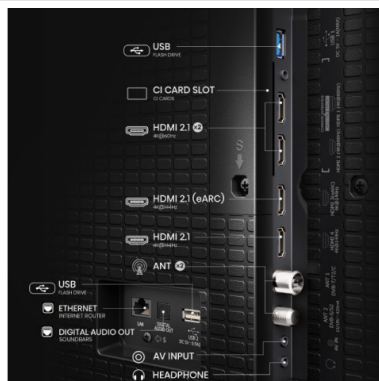

HISENSE 100 inča 100E7Q PRO QLED 4K UHD Smart TV

Šifra: 43066
 Kategorija proizvoda: TELEVIZORI
 Proizvođač: Hisense

Cena: 214.224,00 rsd.

Audio

Formati:	AVI, MKV, MOV, MPEG, MP4, WMV, FLV, TS, HEVC, AVC, WebM
Snaga zvučnika:	2x 15W + 20W
Tehnologije:	4K Upscaling
Dodatne funkcije	Wi-Fi: Da
	Bluetooth: Da
	Opis bežične veze: IEEE 802.11 abgnac-2.4G,5G
Ekran	Veličina ekrana: 100 inča (254cm)
	Rezolucija: 4K Ultra HD (3.840 x 2.160)
	Tip ekrana: QLED
Fizičke karakteristike	Montiranje na zid: VESA 800mm x 400mm
	Masa: 52kg
	Boja: Crna
Karakteristike	Energetska klasa: E
Priključci Slotovi	Antenski: 2x RF tip
	HDMI ulaz: 3
	Analogni video ulazi: AV
Reklamacioni period	Reklamacioni period: 24 meseca Pravo na 5 godina garancije ostvaruje se isključivo registracijom na sajtu: https://cc.hisense.com/rs/produzena-garancija
	Napomena:
Video	Digitalni signal: DVB-C, DVB-T2, DVB-S2
	Formati: AVI, MKV, MOV, MPEG, MP4, WMV, FLV, TS, HEVC, AVC, WebM
	Tehnologije: 4K Upscaling