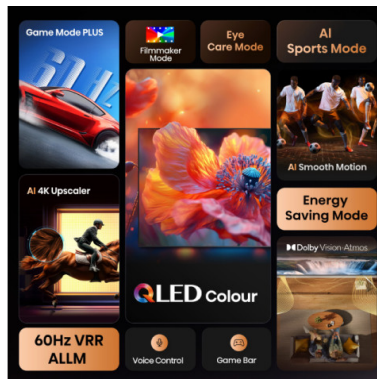

HISENSE 65 inča 65E7Q QLED 4K UHD Smart TV

Šifra: 43074
 Kategorija proizvoda: TELEVIZORI
 Proizvođač: Hisense

Cena: 75.239,00 rsd.

Audio

Formati:	AAC, MP3, WMA, WAV, FLAC, OPUS, MPEG	
Snaga zvučnika:	2x 10W Dolby Atmos, DTS Virtual:X, EzPlay, Korisnički ekvilajzer, TV režim	
Tehnologije:	Wi-Fi: Da	
Dodatne funkcije	Bluetooth:	Da
	Opis bežične veze:	IEEE 802.11 abgnac-2.4G,5G
	Veličina ekrana:	65 inča (165cm)
Ekran	Rezolucija:	4K Ultra HD (3.840 x 2.160)
	Tip ekrana:	QLED
	Montiranje na zid:	VESA 400mm x 300mm
Fizičke karakteristike	Masa:	15.2kg
	Boja:	Crna
	Energetska klasa:	E
Karakteristike	Antenski:	2x RF tip
	HDMI ulaz:	3
	Analogni video ulazi:	AV
Priključci Slotovi	Reklamacioni period:	24 meseca Pravo na 5 godina garancije ostvaruje se isključivo registracijom na sajtu: https://cc.hisense.com/rs/produzena-garancija
	Napomena:	
Reklamacioni period		
Video	Digitalni signal:	DVB-C, DVB-T2, DVB-S2
	Formati:	AVI, MKV, MOV, MPEG, MP4, WMV, FLV, TS, HEVC, AVC, WebM
	Tehnologije:	4K Upscaling