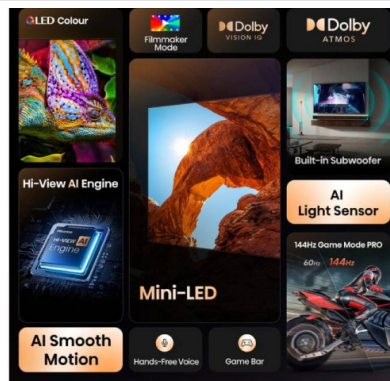

HISENSE 65 inča 65U7Q ULED 4K UHD Smart TV

Šifra: 46253
 Kategorija proizvoda: TELEVIZORI
 Proizvođač: Hisense

Cena: 88.824,00 rsd.

Audio

| | | |
|------------------------|---|--|
| Formati: | AAC, MP3, WMA, WAV, FLAC, OPUS, MPEG | |
| Snaga zvučnika: | 2x 10W + 20W Dolby Atmos, DTS Virtual:X decoding, Equalizer, EzPlay, Hi-Concerto, TV režim | |
| Tehnologije: | Wi-Fi: Da | |
| Dodatne funkcije | Bluetooth: | Da |
| | Opis bežične veze: | IEEE 802.11 abgnac-2.4G,5G |
| | Veličina ekrana: | 65 inča (165cm) |
| Ekran | Rezolucija: | 4K Ultra HD (3.840 x 2.160) |
| | Tip ekrana: | ULED |
| | Montiranje na zid: | VESA 400mm x 400mm |
| Fizičke karakteristike | Masa: | 20.4kg |
| | Boja: | Crna |
| | Energetska klasa: | E |
| Karakteristike | Antenski: | 2x RF tip |
| | HDMI ulaz: | 4 |
| | Analogni video ulazi: | AV |
| Priključci Slotovi | Reklamacioni period: | 24 meseca Pravo na 5 godina garancije ostvaruje se isključivo registracijom na sajtu: https://cc.hisense.com/rs/produzena-garancija |
| | Napomena: | |
| Reklamacioni period | Digitalni signal: | DVB-C, DVB-T2, DVB-S2 AVI, MKV, MOV, MPEG, MP4, WMV, FLV, TS, HEVC, AVC, WebM, JPEG, BMP, PNG, GIF |
| | Formati: | MEMC tehnologija, HLG, Wide Color Gamut, AI 4K Upscaling, Image Noise Reduction |
| | Tehnologije: | |
| Video | | |